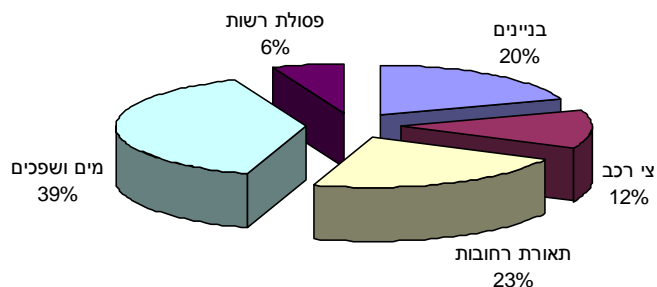

נתוני סקר פליטות מזהמי אוויר - עיריית הרצליה - 2010

נתוני פליטות רשות

רשות לפי מקורות- שנת 2000

**פליטות גזי חממה לפי מקורות
רמת הרשות- שנת 2007**

**פליטות גזי חממה לפי מקורות
רמת הרשות- שנת 2020**