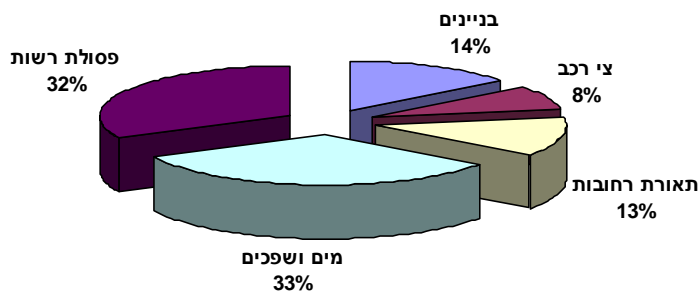

נתוני סקר פליטות מזהמי אוויר - עיריית הרצליה - 2010

נתוני פליטות רשות

רשות לפי מקורות- שנת 2000

**פליטות גזי חממה לפי מקורות
רמת הרשות- שנת 2007**

**פליטות גזי חממה לפי מקורות
רמת הרשות- שנת 2020**