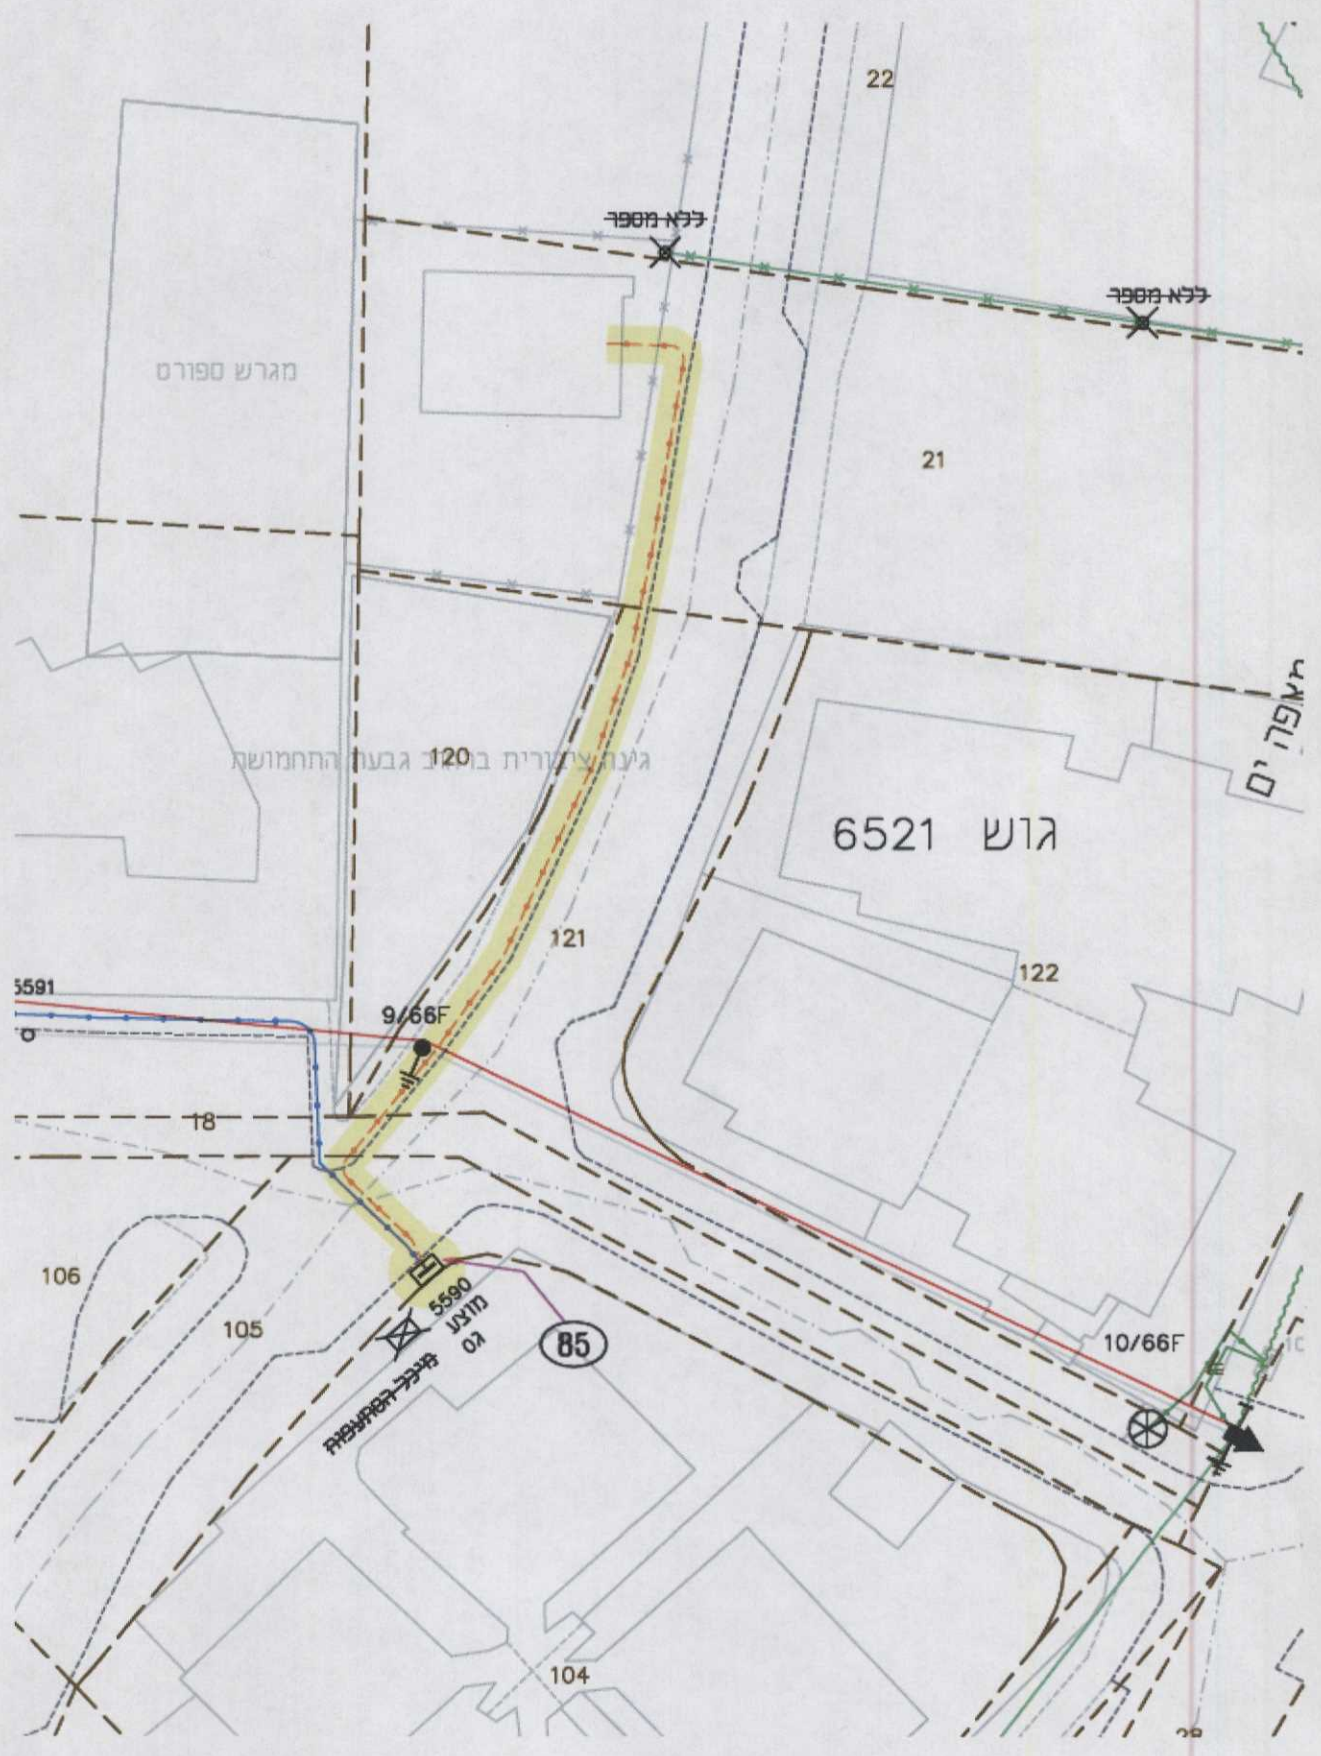

מגרש ספורט

גנינת צמחייה בגבעת התחמושת

גרש 6521

ללא מספר

ללא מספר

9/66F

10/66F

85

5590
תחנת מוצני

תחנת המוצני

5591

18

106

105

104

22

21

122

121

מאפרה ים

29