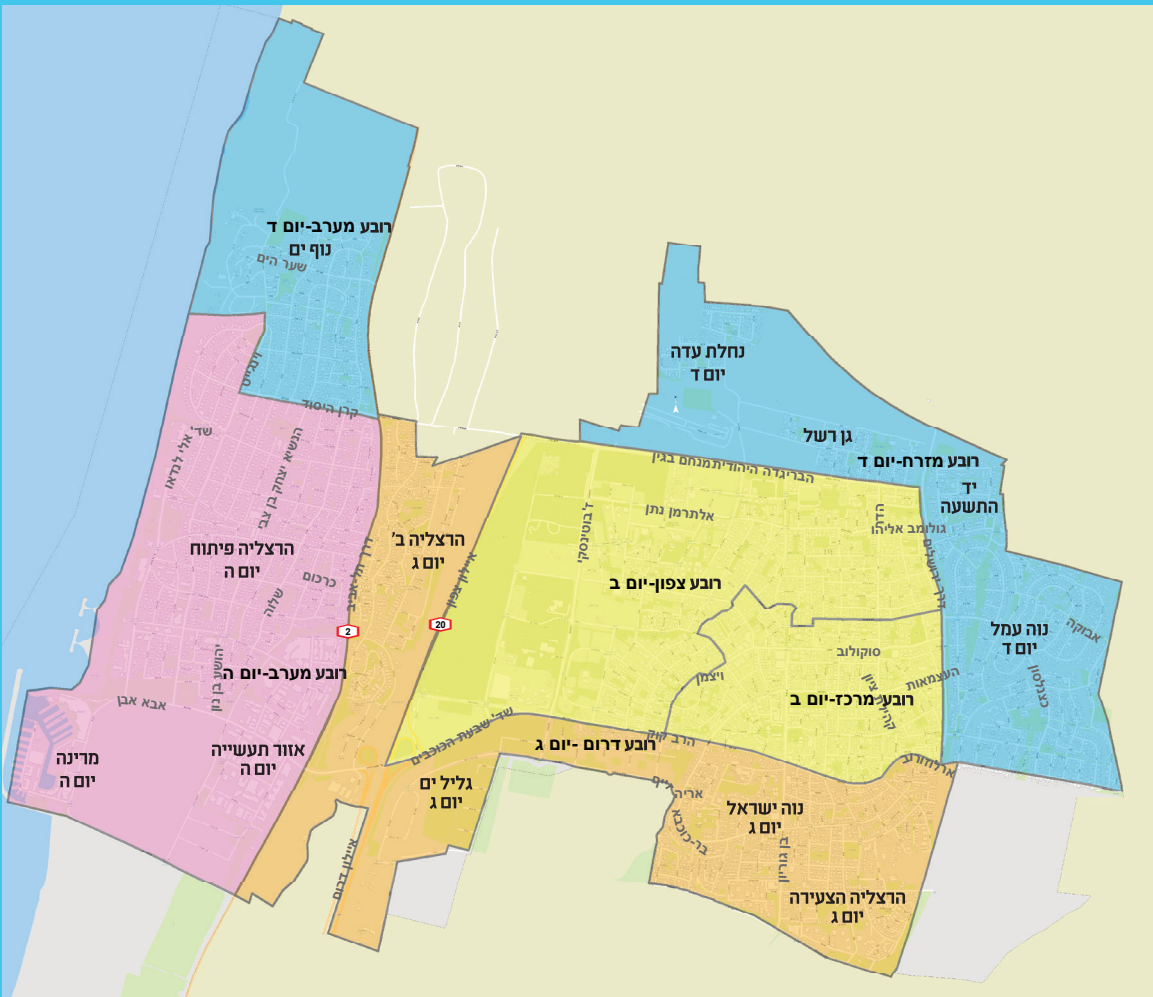

**החל מ-1
 באוגוסט**

מפנים לפי ימים

משנים את ימי פינוי הגזם והפסולת הגושית בהרצליה

**רובע צפון + רובע מרכז:
 הוצאה בראשון, פינוי בשני.**

**רובע דרום + רובע הרצליה ב':
 הוצאה בשני, פינוי בשלישי.**

**רובע מערב + רובע מזרח:
 הוצאה בשלישי, פינוי ברביעי.**

**רובע מערב:
 הוצאה ברביעי, פינוי בחמישי.**

יש להוציא את הגזם והפסולת הגושית יום לפני מועד הפינוי, החל מ-12:00 ועד חצות. חל איסור מוחלט על השלכת פסולת בניין, על כל סוגיה.

שימו לב!

ע"פ חוק עזר עירוני, קנס בגובה של 730 ₪ יוטל על משליך גזם ופסולת שלא במועד